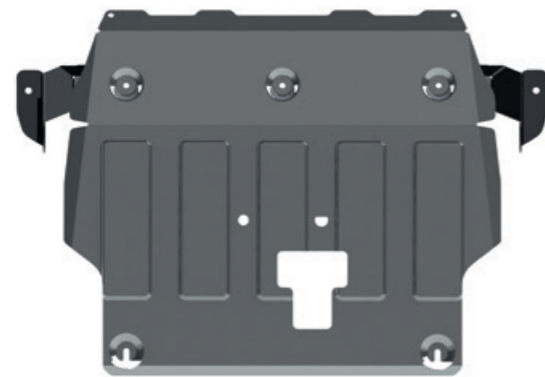

R4000M00001AL
Защита картера, алюминиевая