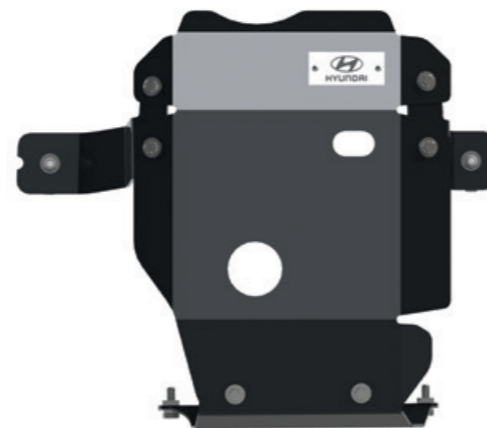

R4000M00002
Защита редуктора, стальная