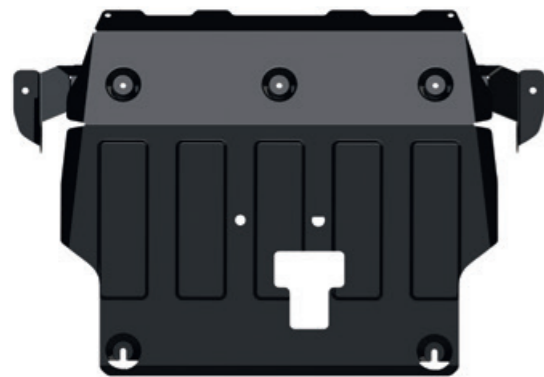

R4000M00001
Защита картера, стальная